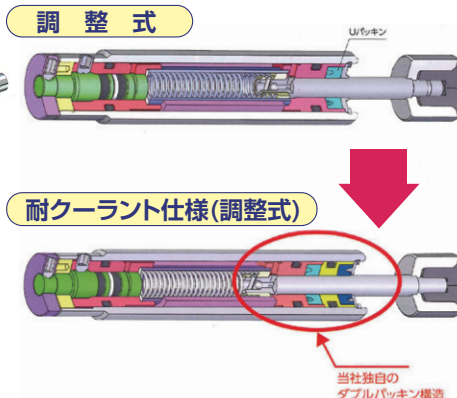

細かい間隔でサイズを調整できるので、荷物に合わせて空間を最大限活用できます。

<新カタログ発刊されました>

新製品 耐クーラント仕様ショックアブソーバ / 不二ラテックス(株)

切削油が飛散する環境下で使用できる、耐クーラント仕様 フッ素パッキン仕様

耐クーラント仕様ショックアブソーバ
フッ素パッキン仕様
M8~M27までラインナップ

通常のアブソーバの場合、付着した粉塵がストロークする度に内部へと押し込まれていきます。それによってシールを傷め、オイル漏れ等の不具合へつな갑니다。

耐クーラント仕様の場合、内部Uパッキンを二重にしている(=ダブルパッキン構造)為、付着した液体が内部に押し込まれない「ワイパーシール構造」を実現しています。

ちょっと一息
ものづくり
Quiz

Q.

固くて強く、加工もしやすい鉄。高度経済成長期、鉄鋼製品は私たちの身の回りにも数多くあり、欠かせない素材であることから、産業の何と呼ばれていたでしょうか?

- ①産業の米 ②産業の麦 ③産業の種

答えと解説は裏面で

新製品 防爆LEDフラッシュ表示灯REL型 / (株)パトライト

LED&モータレス！メンテナンスフリー防爆表示灯

- 防爆構造TIIS規格に適合した防爆構造です。
- 国際整合技術指針 2015 Ex d IIB+H₂T6 Gb
- カラー・・・赤 黄(DC48V仕様は黄のみ)
- 電球やモータといった消耗部品を使用していないため、面倒な部品交換が発生しません。
- トリプルフラッシュ方式で、屋外でも視認性の高い表示灯です。