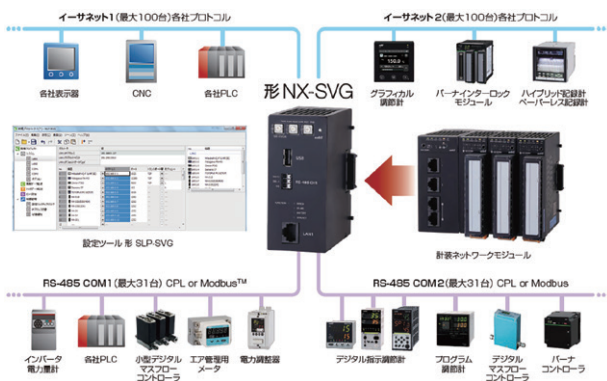

新製品 防爆LEDフラッシュ表示灯REL型 / (株)パトライト

LED&モータレス！メンテナンスフリー防爆表示灯

- 防爆構造TIIS規格に適合した防爆構造です。
- 国際整合技術指針 2015 Ex d IIB+H₂T6 Gb
- カラー・・・赤 黄(DC48V仕様は黄のみ)
- 電球やモータといった消耗部品を使用していないため、面倒な部品交換が発生しません。
- トリプルフラッシュ方式で、屋外でも視認性の高い表示灯です。

新製品 スマート・デバイス・ゲートウェイ形NX-SVG / アズビル(株)

マルチベンダー・デバイス間通信をプログラムレスで実現！！

■特長

- 設定は転送先レジスタと転送元レジスタを指定するだけの簡単設定
- 通信プロトコルの異なる異機種間通信も完全プログラムレスで可能
- 1台にLAN×2ポート、RS-485×2ポートの計4ポートを標準装備

■接続可能デバイス例

- アズビル製機器
 - 計装ネットワークモジュール(NX)、デジタル調節計(C7G、C15/25/35/45)、マスフローコントローラ(MQV)、燃焼安全機器(BC-R、RX)
- PLC
 - 三菱電機(MELSEC iQ-R、Q他)、キーエンス(KV-7500他)、オムロン(SYSMAC CJ2 他)、安川電機、パナソニック 他
- CNC
 - ファナック、三菱電機
- インバータ
 - 三菱電機、富士電機、安川電機 他
- 電力モニタ
 - パナソニック、三菱電機、オムロン