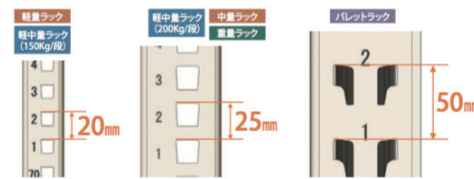

細かい間隔でサイズを調整できるので、荷物に合わせて空間を最大限活用できます。

<新カタログ発刊されました>

新製品 耐クーラント仕様ショックアブソーバ / 不二ラテックス(株)

切削油が飛散する環境下で使用できる、耐クーラント仕様 フッ素パッキン仕様

耐クーラント仕様ショックアブソーバ
フッ素パッキン仕様
M8~M27までラインナップ

通常のアブソーバの場合、付着した粉塵がストロークする度に内部へと押し込まれていきます。それによってシールを傷め、オイル漏れ等の不具合へつな갑니다。