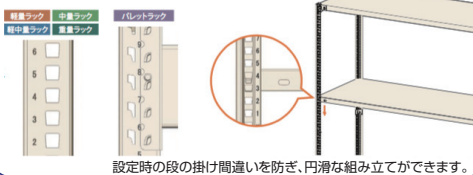

New Products Information

新製品・新規取扱い・キャンペーン情報を定期的にお届け!

新製品 物流倉庫向けのスチールラック / アイリスオーヤマ(株)

使いやすさを第一に考えたラックシリーズ

組み立てやすい!そして使いやすい!

支柱の目盛で段合わせが簡単

目盛を目安とすることで、棚受の取り付け・調整が簡単にできます。

細かく調節できるピッチ幅

細かい間隔でサイズを調整できるので、荷物に合わせて空間を最大限活用できます。

<新カタログ発刊されました>

新製品 耐クーラント仕様ショックアブソーバ / 不二ラテックス(株)

切削油が飛散する環境下で使用できる、耐クーラント仕様 フッ素パッキン仕様

耐クーラント仕様ショックアブソーバ
フッ素パッキン仕様
M8~M27までラインナップ

通常のアブソーバの場合、付着した粉塵がストロークする度に内部へと押し込まれていきます。それによってシールを傷め、オイル漏れ等の不具合へつな갑니다。

耐クーラント仕様の場合、内部Uパッキンを二重にしている(=ダブルパッキン構造)為、付着した液体が内部に押し込まれない「ワイパーシール構造」を実現しています。

ちょっと一息
ものづくり
Quiz

Q.

固くて強く、加工もしやすい鉄。高度経済成長期、鉄鋼製品は私たちの身の回りにも数多くあり、欠かせない素材であることから、産業の何と呼ばれていたでしょうか?

- ①産業の米 ②産業の麦 ③産業の種

答えと解説は裏面で