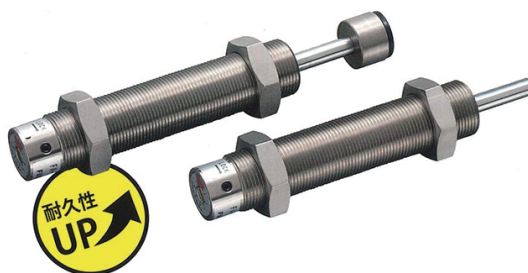

New Products Information

新製品・新規取扱い・キャンペーン情報を定期的にお届け!

新製品 物流倉庫向けのスチールラック / アイリスオーヤマ(株)

使いやすさを第一に考えたラックシリーズ

組み立てやすい!そして使いやすい!

支柱の目盛で段合わせが簡単

目盛を目安とすることで、棚受の取り付け・調整が簡単にできます。

細かく調節できるピッチ幅

細かい間隔でサイズを調整できるので、荷物に合わせて空間を最大限活用できます。

<新カタログ発刊されました>

新製品 耐クーラント仕様ショックアブソーバ / 不二ラテックス(株)

切削油が飛散する環境下で使用できる、耐クーラント仕様 フッ素パッキン仕様

耐クーラント仕様ショックアブソーバ
フッ素パッキン仕様
M8~M27までラインナップ

通常のアブソーバの場合、付着した粉塵がストロークする度に内部へと押し込まれていきます。それによってシールを傷め、オイル漏れ等の不具合へつな갑니다。

耐クーラント仕様の場合、内部Uパッキンを二重にしている(=ダブルパッキン構造)為、付着した液体が内部に押し込まれない「ワイパーシール構造」を実現しています。

ちょっと一息
ものづくり
Quiz

Q.

固くて強く、加工もしやすい鉄。高度経済成長期、鉄鋼製品は私たちの身の回りにも数多くあり、欠かせない素材であることから、産業の何と呼ばれていたでしょうか?

- ①産業の米 ②産業の麦 ③産業の種

答えと解説は裏面で