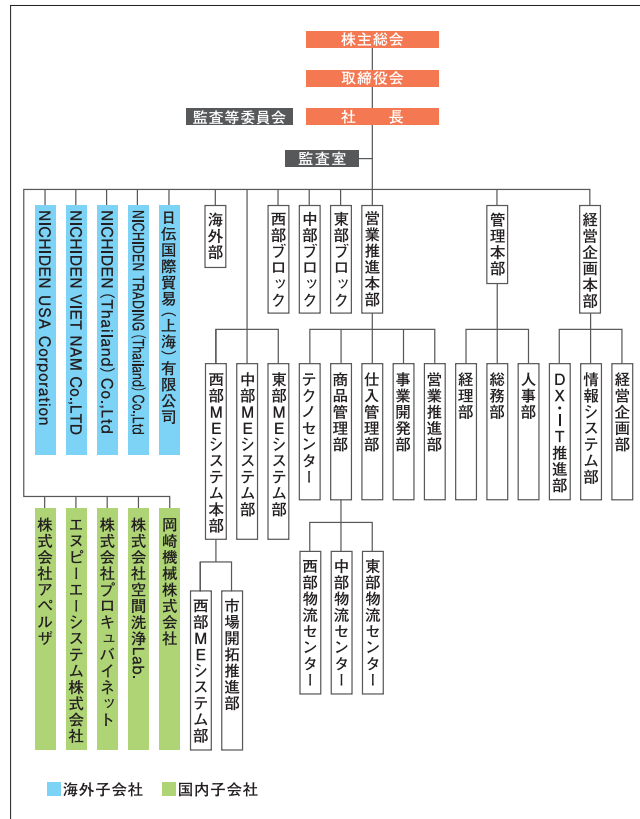

2024年6月現在

NICHIDEN
CORPORATE DATA

会社概要

社名 株式会社 日伝 NICHIDEN Corporation
 創業 1935年3月
 設立 1952年1月
 本社住所地 〒542-8588
 大阪市中央区上本町西1-2-16
 TEL. 06-7637-7000 (大代表)
 FAX. 06-7637-7008
 資本金 53億6,800万円
 株式上場 東京証券取引所プライム市場(証券コード9902)
 従業員数 885名(連結998名) (2024年3月現在)
 営業拠点 東京・名古屋・八日市・大阪・九州(福岡)
 ほか35営業所、5物流センター、テクノセンター
 子会社 国内子会社5社、海外現地法人5社
 取引先 販売先4,000社 仕入先2,400社
 取引銀行 みずほ銀行、りそな銀行、百十四銀行、
 三菱UFJ銀行、三井住友銀行
 決算日 3月31日
 会計監査人 EY新日本有限責任監査法人
 株主名簿管理人 みずほ信託銀行株式会社 証券代行部

組織図

連結売上高推移 (単位：百万円)

役員紹介

- 代表取締役 社長執行役員 福 家 利 一
- 代表取締役 専務執行役員 岡 本 賢 一
- 取締役 常務執行役員 寒 川 睦 志
- 取締役 常務執行役員 森 田 淳 二
- 取締役 上席執行役員 佐 々 木 一
- 取締役 (常勤監査等委員) 檜 垣 泰 雄
- 社外取締役 (監査等委員) 古 田 清 和
- 社外取締役 (監査等委員) 川 上 勝
- 社外取締役 (監査等委員) 寺 嶋 康 子
- 相 談 役 西 木 利 彦
- 上 席 執 行 役 員 漆 間 哲 夫
- 上 席 執 行 役 員 細 川 幸 明
- 上 席 執 行 役 員 中 西 章 人
- 上 席 執 行 役 員 杉 江 広 樹
- 執 行 役 員 仙 波 幹 雄
- 執 行 役 員 大 島 教 弘
- 執 行 役 員 楠 慶 哲
- 執 行 役 員 西 木 邦 治
- 執 行 役 員 山 崎 照 一 郎
- 執 行 役 員 堀 太
- 執 行 役 員 大 城 喜 史
- 執 行 役 員 栗 川 周 作
- 執 行 役 員 加 藤 貴 己