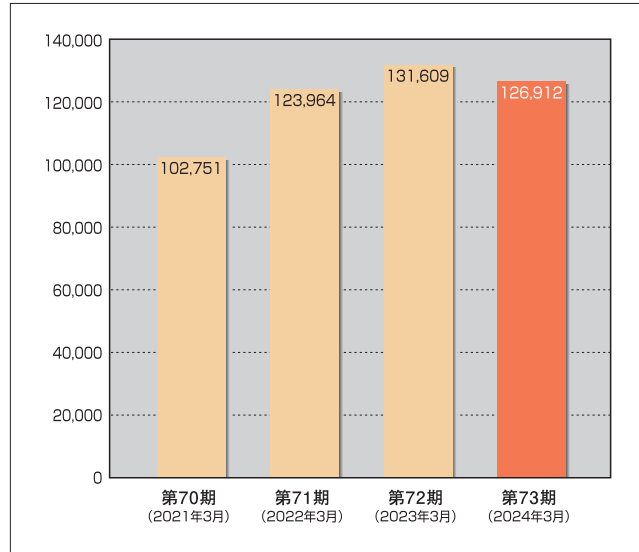

連結売上高推移 (単位：百万円)

役員紹介

- 代表取締役 社長執行役員 ..... 福 家 利 一
- 代表取締役 専務執行役員 ..... 岡 本 賢 一
- 取締役 常務執行役員 ..... 寒 川 睦 志
- 取締役 常務執行役員 ..... 森 田 淳 二
- 取締役 上席執行役員 ..... 佐 々 木 一
- 取締役 (常勤監査等委員) ..... 檜 垣 泰 雄
- 社外取締役 (監査等委員) ..... 古 田 清 和
- 社外取締役 (監査等委員) ..... 川 上 勝
- 社外取締役 (監査等委員) ..... 寺 嶋 康 子
- 相 談 役 ..... 西 木 利 彦
- 上 席 執 行 役 員 ..... 漆 間 哲 夫
- 上 席 執 行 役 員 ..... 細 川 幸 明
- 上 席 執 行 役 員 ..... 中 西 章 人
- 上 席 執 行 役 員 ..... 杉 江 広 樹
- 執 行 役 員 ..... 仙 波 幹 雄
- 執 行 役 員 ..... 大 島 教 弘
- 執 行 役 員 ..... 楠 慶 哲
- 執 行 役 員 ..... 西 木 邦 治
- 執 行 役 員 ..... 山 崎 照 一 郎
- 執 行 役 員 ..... 堀 太
- 執 行 役 員 ..... 大 城 喜 史
- 執 行 役 員 ..... 栗 川 周 作
- 執 行 役 員 ..... 加 藤 貴 己

国内ネットワーク

■ 東部ブロック ■

- 東京支店 〒110-8516 東京都台東区台東4-19-18
  TEL.03-6838-2600(代) FAX.03-6838-2691
- 札幌営業所 〒065-0016 北海道札幌市東区北16条東3-2-5
  TEL.011-733-7537 FAX.011-733-7538
- 北上営業所 〒024-0061 岩手県北上市大通り2-3-12Kビル2階
  TEL.0197-62-0602 FAX.0197-62-0609
- 仙台営業所 〒983-0043 宮城県仙台市宮城野区萩野町2-12-7
  TEL.022-236-0711 FAX.022-284-0926
- 郡山営業所 〒963-8833 福島県郡山市香久池2-1-3
  TEL.024-935-2550 FAX.024-935-2555
- 新潟営業所 〒950-0812 新潟県新潟市東区豊2-1-9
  TEL.025-271-2310 FAX.025-271-9565
- 水戸営業所 〒310-0913 茨城県水戸市見川町2563-16
  TEL.029-243-0876 FAX.029-243-4038
- 小山営業所 〒323-0042 栃木県小山市外城110-34
  TEL.0285-25-0102 FAX.0285-25-0844
- 高崎営業所 〒370-0046 群馬県高崎市江木町1458-1
  TEL.027-326-5500 FAX.027-327-3214
- 埼玉営業所 〒331-0804 埼玉県さいたま市北区土呂町2-12-3
  TEL.048-661-7633 FAX.048-661-7635
- 上田営業所 〒386-0005 長野県上田市古里74-35
  TEL.0268-29-1930 FAX.0268-29-1915
- 千葉営業所 〒260-0032 千葉県千葉市中央区登戸1-10-29
  TEL.043-204-6201 FAX.043-204-6205
- 横浜営業所 〒221-0834 神奈川県横浜市神奈川区台町7-8-101
  TEL.045-290-1677 FAX.045-290-1676
- 南関東営業所 〒243-0437 神奈川県海老名市泉2-9-9
  TEL.046-234-1300 FAX.046-234-1301
- 西東京営業所 〒197-0012 東京都福生市加美平2-8-3
  TEL.042-553-1007 FAX.042-553-1448
- 東部MEシステム部 〒110-8516 東京都台東区台東4-19-18
  TEL.03-6838-2620 FAX.03-6838-2621

■ 中部ブロック ■

- 名古屋支店 〒466-8533 愛知県名古屋市中区白金2-10-7
  TEL.052-882-1333(代) FAX.052-882-1335
- 富山営業所 〒930-0837 富山県富山市上赤江56-8
  TEL.076-452-5212 FAX.076-452-5202
- 北陸営業所 〒920-0027 石川県金沢市西新町3-18-13
  TEL.076-233-2641 FAX.076-223-2519
- 松本営業所 〒390-0828 長野県松本市市内2-2-21
  TEL.0263-28-0380 FAX.0263-28-0390
- 静岡営業所 〒422-8027 静岡県静岡市駿河区豊田3-2-34
  TEL.054-284-5161 FAX.054-284-8440
- 浜松営業所 〒430-0911 静岡県浜松市中央区新津町413
  TEL.053-463-7611 FAX.053-464-0609
- 中部MEシステム部 〒441-8083 愛知県豊橋市東脇3-2-4
  TEL.0532-34-5055 FAX.0532-34-5057
- 豊橋MEシステム部 〒444-0863 愛知県岡崎市東明大寺町3-2
  TEL.0564-23-0131 FAX.0564-24-4403
- 岡崎営業所 〒448-0806 愛知県刈谷市松栄町1-3-14
  TEL.0566-62-5360 FAX.0566-62-5365
- 小牧営業所 〒485-0025 愛知県小牧市春日寺2-55
  TEL.0568-42-2226 FAX.0568-42-2227
- 鈴鹿営業所 〒510-0236 三重県鈴鹿市中江島町20-20
  TEL.059-368-2101 FAX.059-368-2105
- 中部MEシステム部 〒485-0829 愛知県小牧市小牧原4-111
  TEL.0568-73-8055 FAX.0568-73-8056
- 八日市支店 〒527-0015 滋賀県東近江市中野町606-1
  TEL.0748-25-2505 FAX.0748-25-2507

■ 西部ブロック ■