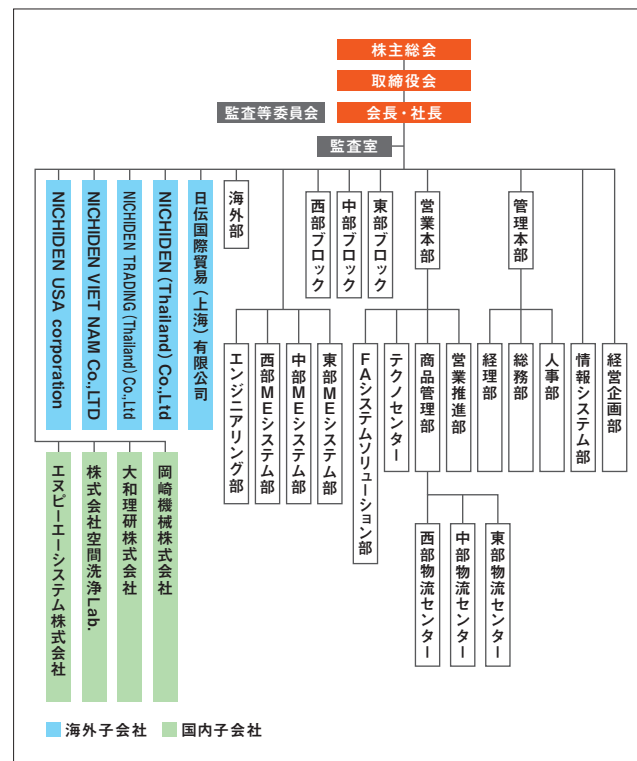

2020年6月現在

CORPORATE DATA

会社概要 (2020年3月31日現在)

社名 株式会社日伝 NICHIDEN Corporation
 創業 1935年3月
 設立 1952年1月
 本社住所地 〒542-8588
 大阪市中央区上本町西1-2-16
 TEL.06-7637-7000 (大代表)
 FAX.06-7637-7008
 資本金 53億6,800万円
 株式上場 東京証券取引所市場第一部 (証券コード9902)
 従業員数 838名 (連結926名)
 営業拠点 大阪・東京・名古屋・九州 (福岡)
 ほかに37営業所、3物流センター、テクノセンター
 子会社 国内子会社4社、海外現地法人5社
 関連会社 株式会社プロキュバイネット
 取引先 販売先4,000社 仕入先2,400社
 取引銀行 みずほ銀行、りそな銀行、百十四銀行、
 三菱UFJ銀行、三井住友銀行
 決算日 3月31日
 会計監査人 EY新日本有限責任監査法人
 株主名簿管理人 みずほ信託銀行株式会社 証券代行部

組織図 (2020年4月1日現在)

連結売上高推移 (単位:百万円)

役員紹介 (2020年6月26日現在)

代表取締役会長 西木利彦
 代表取締役社長 福家利一
 専務取締役 岡本賢一
 常務取締役 寒川睦志
 取締役 檜垣泰雄
 取締役 佐々木一
 取締役 森田淳二
 取締役 (常勤監査等委員) 吉田富一
 取締役 (監査等委員) 古田清和
 取締役 (監査等委員) 川上勝
 取締役 (監査等委員) 寺嶋康子
 執行役員 三好朗
 執行役員 北川一豊
 執行役員 漆間哲夫
 執行役員 細川幸明
 執行役員 山口喜久一
 執行役員 仙波幹雄
 執行役員 中西章人
 執行役員 大石一実
 執行役員 大島教弘
 執行役員 杉江広樹