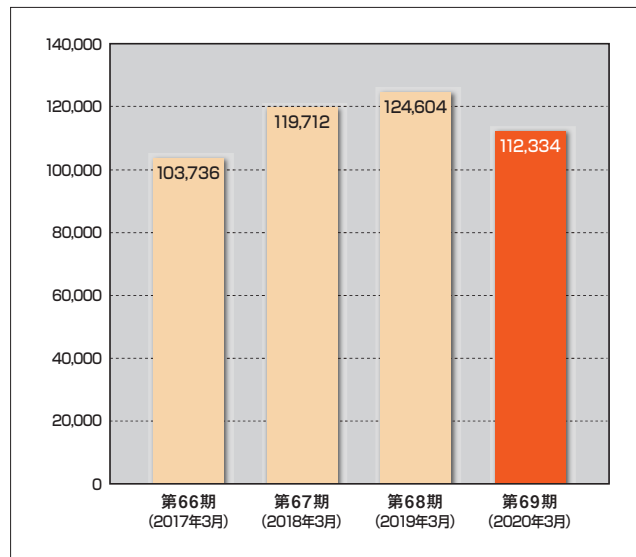

連結売上高推移 (単位:百万円)

役員紹介 (2020年6月26日現在)

代表取締役会長 ..... 西木利彦
代表取締役社長 ..... 福家利一
専務取締役 ..... 岡本賢一
常務取締役 ..... 寒川睦志
取締役 ..... 檜垣泰雄
取締役 ..... 佐々木一
取締役 ..... 森田淳二
取締役 (常勤監査等委員) ..... 吉田富一
取締役 (監査等委員) ..... 古田清和
取締役 (監査等委員) ..... 川上勝
取締役 (監査等委員) ..... 寺嶋康子
執行役員 ..... 三好朗
執行役員 ..... 北川一豊
執行役員 ..... 漆間哲夫
執行役員 ..... 細川幸明
執行役員 ..... 山口喜久一
執行役員 ..... 仙波幹雄
執行役員 ..... 中西章人
執行役員 ..... 大石一実
執行役員 ..... 大島教弘
執行役員 ..... 杉江広樹

国内ネットワーク

■ 東部ブロック ■

東京支店 〒110-8516 東京都台東区台東4-19-18
TEL.03-6838-2600(代) FAX.03-6838-2691
札幌営業所 〒065-0016 北海道札幌市東区北16条東3-2-5
TEL.011-733-7537 FAX.011-733-7538
北上営業所 〒024-0061 岩手県北上市大通り2-3-12Kビル2階
TEL.0197-62-0602 FAX.0197-62-0609
仙台営業所 〒983-0043 宮城県仙台市宮城野区萩野町2-12-7
TEL.022-236-0711 FAX.022-284-0926
郡山営業所 〒963-8833 福島県郡山市香久池2-1-3
TEL.024-935-2550 FAX.024-935-2555
新潟営業所 〒950-0812 新潟県新潟市東区豊2-1-9
TEL.025-271-2310 FAX.025-271-9565
水戸営業所 〒310-0913 茨城県水戸市見川町2563-16
TEL.029-243-0876 FAX.029-243-4038
小山営業所 〒323-0042 栃木県小山市外城110-34
TEL.0285-25-0102 FAX.0285-25-0844
高崎営業所 〒370-0046 群馬県高崎市江木町1458-1
TEL.027-326-5500 FAX.027-327-3214
埼玉営業所 〒331-0804 埼玉県さいたま市北区土呂町2-12-3
TEL.048-661-7633 FAX.048-661-7635
上田営業所 〒386-0005 長野県上田市古里74-35
TEL.0268-29-1930 FAX.0268-29-1915
千葉営業所 〒260-0032 千葉県千葉市中央区登戸1-10-29
TEL.043-204-6201 FAX.043-204-6205
横浜営業所 〒221-0834 神奈川県横浜市神奈川区台町7-8-101
TEL.045-290-1677 FAX.045-290-1676
南関東営業所 〒243-0437 神奈川県海老名市泉2-9-9
TEL.046-234-1300 FAX.046-234-1301
西東京営業所 〒197-0012 東京都福生市加美平2-19-8
TEL.042-553-1007 FAX.042-553-1448
東部MEシステム部 〒110-8516 東京都台東区台東4-19-18
TEL.03-6838-2620 FAX.03-6838-2621

■ 中部ブロック ■

名古屋支店 〒466-8533 愛知県名古屋市中区白鳥2-10-7
TEL.052-882-1333(代) FAX.052-882-1335
富山営業所 〒930-0837 富山県富山市上赤江56-8
TEL.076-452-5212 FAX.076-452-5202
北陸営業所 〒920-0027 石川県金沢市駅西新町3-18-13
TEL.076-233-2641 FAX.076-223-2519
松本営業所 〒390-0828 長野県松本市庄内2-2-21
TEL.0263-28-0380 FAX.0263-28-0390
静岡営業所 〒422-8027 静岡県静岡市駿河区豊田3-2-34
TEL.054-284-5161 FAX.054-284-8440
浜松営業所 〒430-0911 静岡県浜松市中区新津町413
TEL.053-463-7611 FAX.053-464-0609
豊橋営業所 〒441-8083 愛知県豊橋市東脇3-2-4
TEL.0532-33-0600 FAX.0532-33-0620
岡崎営業所 〒444-0863 愛知県岡崎市東明大寺町3-2
TEL.0564-23-0131 FAX.0564-24-4403
刈谷営業所 〒448-0806 愛知県刈谷市松栄町1-3-14
TEL.0566-62-5360 FAX.0566-62-5365
小牧営業所 〒485-0829 愛知県小牧市小牧原4-111
TEL.0568-73-8021 FAX.0568-73-8027
鈴鹿営業所 〒510-0236 三重県鈴鹿市中江島町20-20
TEL.059-368-2101 FAX.059-368-2105
中部MEシステム部 〒485-0829 愛知県小牧市小牧原4-111
TEL.0568-73-8055 FAX.0568-73-8056

■ 西部ブロック ■

大阪支店 〒542-8588 大阪府大阪市中央区上本町西1-2-16
TEL.06-7637-7010(代) FAX.06-7637-7110
滋賀営業所 〒520-3024 滋賀県栗東市小栴6-9-2-1-1
TEL.077-553-4561 FAX.077-553-1132
八日市営業所 〒527-0039 滋賀県東近江市青葉町1-44
TEL.0748-25-2505 FAX.0748-25-2507
京都営業所 〒612-8445 京都府京都市伏見区竹田浄菩提院町97
TEL.075-601-3030 FAX.075-601-2626
東大阪営業所 〒578-8511 大阪府東大阪市本庄西2-3-27
TEL.06-6746-5650 FAX.06-6746-5621